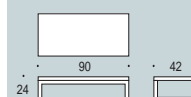

TAVOLINI DADA - FLO'

Piano in legno impiallacciato in rovere tinto moro. Struttura in acciaio lucidato.

TAVOLINO LINK

Piano e gambe in legno impiallacciato in rovere sbiancato o in rovere tinto moro.

ECOLOGIA